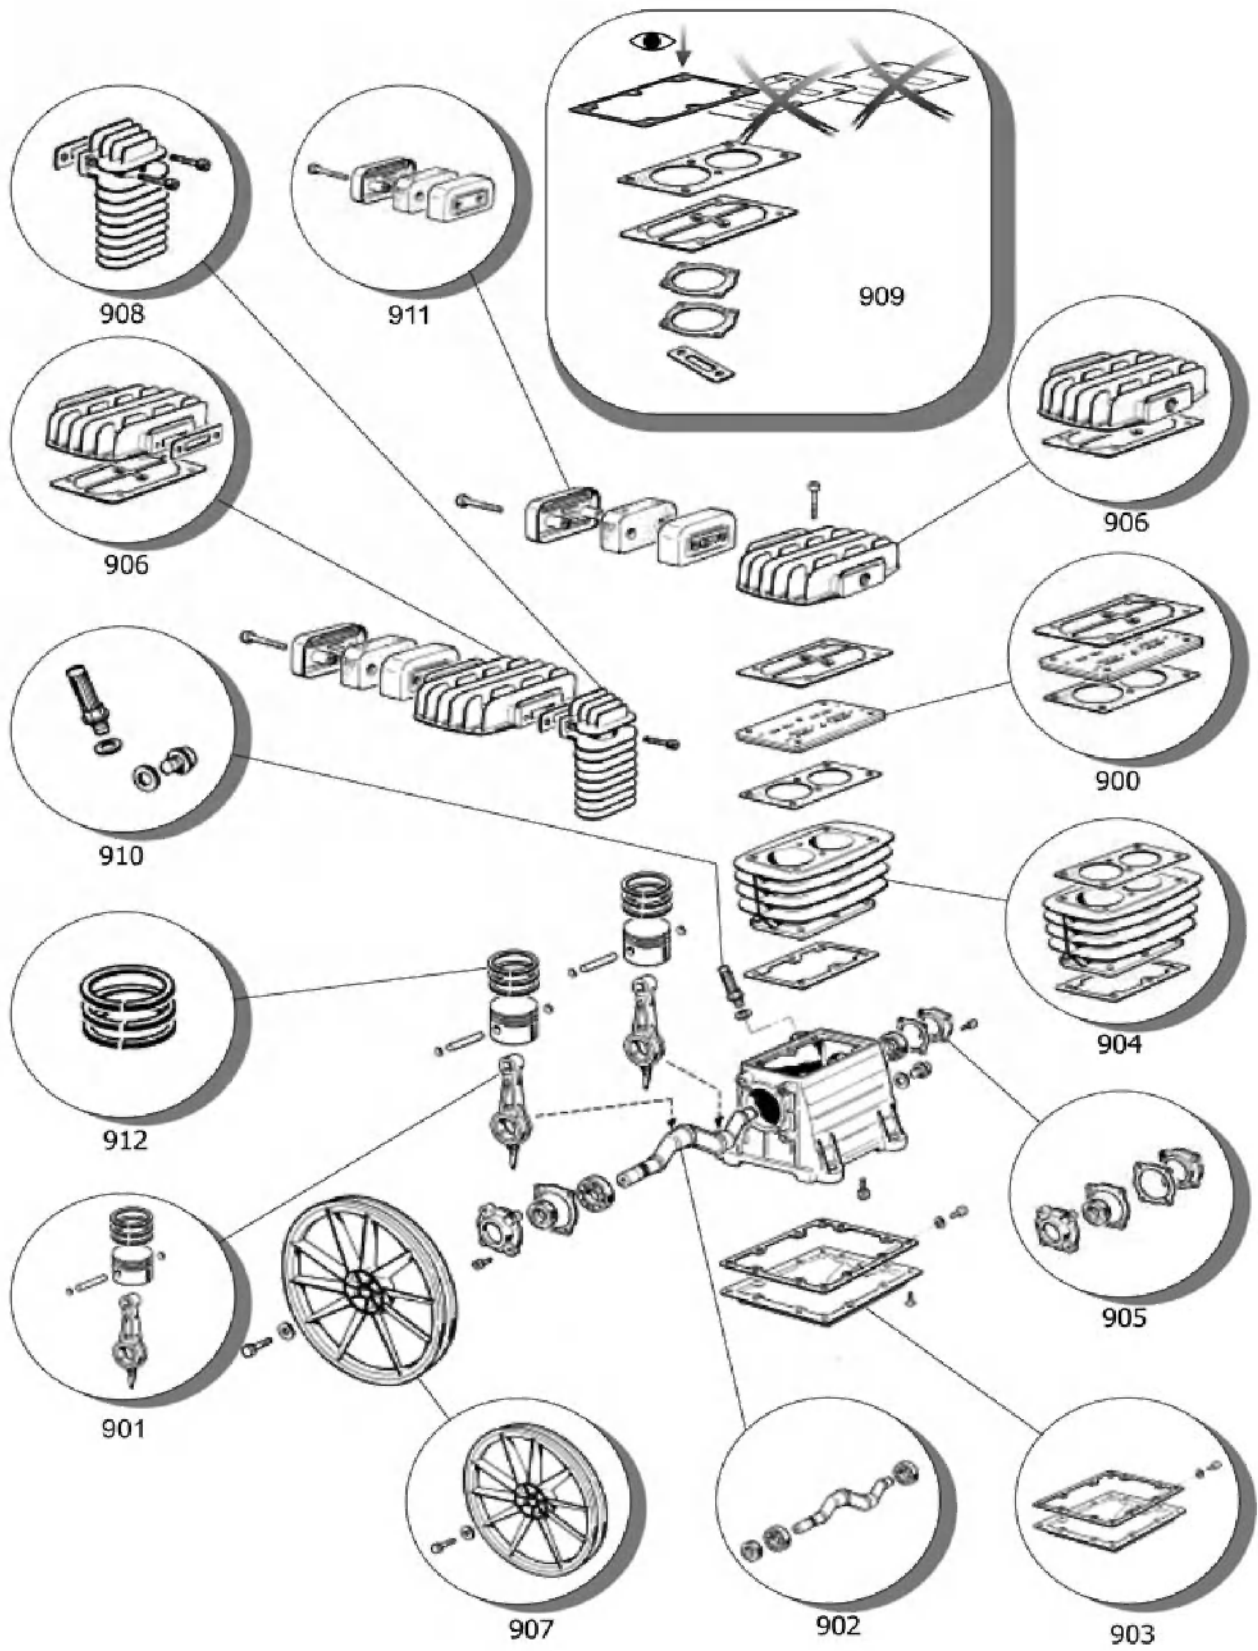

ПОЗИЦИИ	КОД	НАИМЕНОВАНИЕ	КОЛ-ВО
29	4105228	МАХОВИК	1
29	4106780	МАХОВИК	1
35	4105231	ВИНТ МАХОВИКА	1
36	4105234	ШАЙБА МАХОВИКА	1
101	87DKF00202	РЕСИВЕР	1
105	9048067	ОБРАТНЫЙ КЛАПАН	1
106	9047020	БЫСТРОРАЗЪЕМНОЕ СОЕДИНЕНИЕ 1/4"	1
106	9412204	БЫСТРОРАЗЪЕМНОЕ СОЕДИНЕНИЕ 1/4"	1
107	9047051	КРАН СЛИВА КОНДЕНСАТА 3/8"	1
108	9051116	РЕДУКТОР ДАВЛЕНИЯ 1/4"	1
109	9052013	МАНОМЕТР 50mm 1/4 S 0-20 10BAR	1
109	9052092	МАНОМЕТР 40mm 1/8" 0/12	1
110	9049019	КЛАПАН ПРЕДОХРАНИТЕЛЬНЫЙ 10bar 1/4"	1
112	9415903	ФИТИНГ УГЛОВОЙ	1
116	9038001	ЗАГЛУШКА НА РУЧКУ 17/20 RA20	2
125	9076030	ШКИВ ЭЛЕКТРОДВИГАТЕЛЯ 130x1A	1
126	9413432	РЕМЕНЬ A42 (1067)	1
127	9270006	ТРУБКА РИЛСАНОВАЯ	0,3
131	9063084ATL100	РЕЛЕ ДАВЛЕНИЯ	1

132	9065097	КАБЕЛЬ СЕТЕВОЙ 3x1 5x1500	1
135	845G004	ЭЛЕКТРОДВИГАТЕЛЬ	1
141	9417106	ВНУТРЕННЯЯ ЧАСТЬ КОЖУХА	1
142	9417107	ВНЕШНЯЯ ЧАСТЬ КОЖУХА	1
145	9043558	ТРУБКА НАГНЕТАТЕЛЬНАЯ	1
200	280000F	ГОЛОВКА	1
300	9420078	КОМПЛЕКТ КОЛЕС	1

ПОЗИЦИИ	КОД	НАИМЕНОВАНИЕ	КОЛ-ВО
900	9428001	НАБОР (КЛАПАННАЯ ПЛАСТИНА+ПРОКЛАДКИ)	1
901	9428010	НАБОР (ШАТУН+ПОРШЕНЬ+КОЛЬЦА)	1
902	9428020	КОЛЕНВАЛ В СБОРЕ (ПОДШИПНИК- 2ШТ.)	1
903	9428030	НАБОР (КРЫШКА КАРТЕРА+ПРОКЛАДКА)	1
904	9428040	НАБОР (ЦИЛИНДР+ПРОКЛАДКИ 2 ШТ.)	1
905	9428050	НАБОР (КРЫШКА САЛЬНИКА ПЕРЕДНЯЯ+САЛЬНИК+ПРОКЛАДКА+КРЫШКА САЛЬНИКА ЗАДНЯЯ)	1
906	9428061	НАБОР (КРЫШКА ЦИЛИНДРА+ПРОКЛАДКА)	1
907	9428070	НАБОР (ШКИВ+БОЛТ+ШАЙБА)	1
908	9428080	ОХЛАДИТЕЛЬ (ПРОКЛАДКА+БОЛТ 2ШТ.)	1
909	9428090	НАБОР ПРОКЛАДОК	1
910	9428100	НАБОР (САПУН+МЕРНОЕ ОКОШКО УРОВНЯ МАСЛА+КОЛЬЦО РЕЗИНОВОЕ 2ШТ.)	1
911	9428110	ВОЗДУШНЫЙ ФИЛЬТР В СБОРЕ	1
912	9428120	НАБОР КОЛЕЦ	1